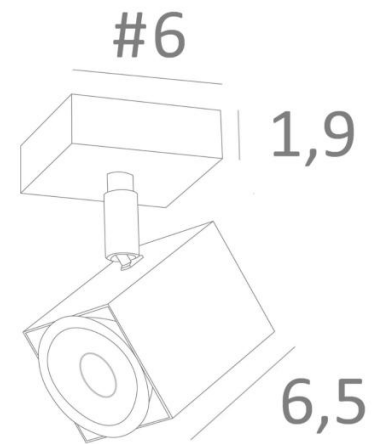

## MAJORIS 1

MAJORIS 1 in gebürstet Bronze. Metalloberfläche Code: 29

**MAJORIS 1** ist ein quadratischer Spot, der auf einer kleinen quadratischen Basis platziert ist. Diese Deckenleuchte ist diskret, einfach zu installieren und ein Muss, wenn Sie Ihrem Zuhause mehr Helligkeit verleihen möchten. Um seine Effizienz zu steigern, gibt es auf dem Markt GU10-Lampen mit sehr hoher Leistung und Dimmbarkeit. Die Originalität des Spots **MAJORIS** ist seine quadratische Form, die ihm ein sehr zeitgenössisches Aussehen und ein sehr aktuelles Design verleiht. Dieser wunderbare Spot wird in einer schönen Palette von fünf Modellen, mit einem bis fünf Spots angeboten, die auf quadratischen oder rechteckigen Basen verteilt sind. Diese Leuchte wird traditionell von Handwerkern, die Experten in der Bearbeitung von Messing sind, handgefertigt und wird in vielen verschiedenen Ausführungen angeboten, die alle bemerkenswert sind.

### GESAMTABMESSUNGEN

#6cm H10,5→12,5cm

### BASIS

#6 x 1,9cm

### TECHNISCHE DATEN

Ein Spot, montiert auf ein 360° Kugelgelenk

Abmessungen Spot: #5cm L6,9cm

Ein GU10 Fassung

Kein Transformator, dieser Spot funktioniert direkt mit 230V

Dimmbare Spot

Eine Befestigungsplatte zur fixieren der Box an der Decke ([PDF-Plan](#))