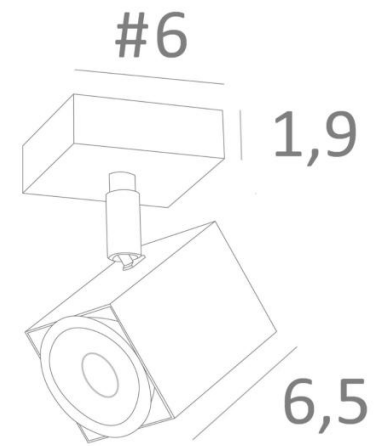

## MAJORIS 1

MAJORIS 1 in gebürstet Bronze. Metalloberfläche Code: 29

**MAJORIS 1** ist ein quadratischer Spot, der auf einer kleinen quadratischen Basis platziert ist. Diese Deckenleuchte ist diskret, einfach zu installieren und ein Muss, wenn Sie Ihrem Zuhause mehr Helligkeit verleihen möchten. Um seine Effizienz zu steigern, gibt es auf dem Markt GU10-Lampen mit sehr hoher Leistung und Dimmbarkeit. Die Originalität des Spots **MAJORIS** ist seine quadratische Form, die ihm ein sehr zeitgenössisches Aussehen und ein sehr aktuelles Design verleiht. Dieser wunderbare Spot wird in einer schönen Palette von fünf Modellen, mit einem bis fünf Spots angeboten, die auf quadratischen oder rechteckigen Basen verteilt sind. Diese Leuchte wird traditionell von Handwerkern, die Experten in der Bearbeitung von Messing sind, handgefertigt und wird in vielen verschiedenen Ausführungen angeboten, die alle bemerkenswert sind.

### GESAMTABMESSUNGEN

#6cm H10,5→12,5cm

### BASIS

#6 x 1,9cm

### TECHNISCHE DATEN

Ein Spot, montiert auf ein 360° Kugelgelenk

Abmessungen Spot: #5cm L6,9cm

Ein GU10 Fassung

Kein Transformator, dieser Spot funktioniert direkt mit 230V

Dimmbare Spot

Eine Befestigungsplatte zur fixieren der Box an der Decke ([PDF-Plan](#))