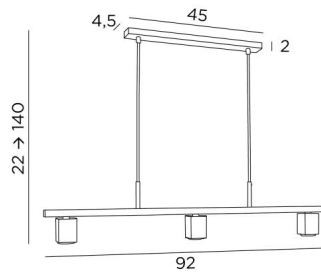

## GEMINI 3

GEMINI 3 in gebürstet Bronze

**GEMINI 3** ist eine Pendelleuchte mit drei festen, nach unten gerichteten Spots

Die Verteilung der Spots an der Pendelleuchte ermöglicht eine gleichmäßige Beleuchtung der Oberfläche des Schreibtisches, der Arbeitsplatte oder des Tisches. Diese Leuchte wird vollständig aus Messing von Handwerkern hergestellt, die alle traditionellen und modernen Techniken perfekt miteinander verbinden.

### GESAMTABMESSUNGEN

H22cm→140cm L92 x 5cm

**BASE** : 45 x 4,5 x 2cm

### TECHNISCHE DATEN

Drei GU10 Fassungen

Dimmbare Pendelleuchte

Abstand zwischen den Spots : 40cm

Abmessungen Spot : #5cm H6,9cm

Abstand zwischen den Rohren : 37cm

Höhenverstellbare Pendelleuchte beim Einbau