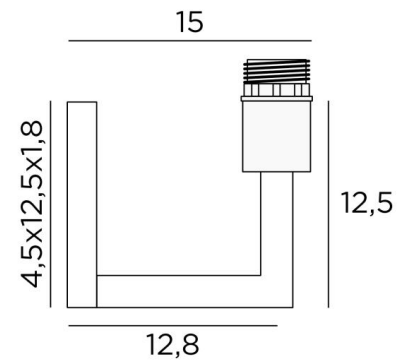

MESSENGER

MESSENGER in gebürstet Bronze mit KERMA Metallstruktur und einer dekorativen goldenen Glühbirne Ø125mm

MESSENGER ist eine Wandleuchte für eine dekorative Glühbirne und **KERMA-Struktur** (oder für einen traditionellen Lampenschirm). Sie ist mit einem Ring zur Befestigung an der Fassung ausgestattet. Diese Wandleuchte kann auch umgekehrt mit der Glühbirne nach unten angebracht werden. Sie ergänzt eine bereits installierte **KERMA-Pendelleuchte**. Es gibt ein weiteres Modell, bei dem nur die Glühbirne angebracht wird, siehe **MESSENGER L**.

GESAMTABMESSUNGEN

H30cm L15cm |→20,5cm

BASIS

4,5 x 12,5 x 1,8cm

TECHNISCHE DATEN

Eine E27 Fassung mit Ring

LED-Lampe Gold Ø125mm dimmbar Code 6834 000 (Option)

Dimmbare Wandleuchte