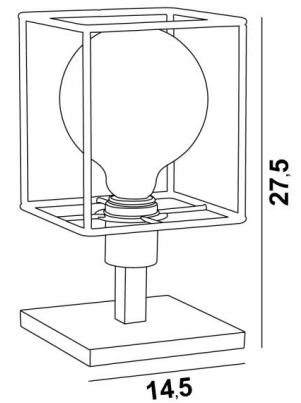

SOYOUZ

SOYOUZ in gebürstet Bronze mit Struktur KERMA

SOYOUZ ist eine Tischleuchte für eine dekorative Glühbirne mit einer **KERMA-Metalstruktur**, die Ihre Dekoration elegant vervollständigen wird

Die dekorative Glühbirne ist zu einem unverzichtbaren Bestandteil der zeitgenössischen Dekoration geworden, und diese Lampe lässt sich perfekt mit Ihrer **KERMA-Pendelleuchte** kombinieren

GESAMTABMESSUNGEN

H27,5cm #15cm

BASIS

#14,5 x 1,5cm

TECHNISCHE DATEN

Eine E27 Fassung mit Ring

LED-Lampe Gold Ø125mm dimmbar Code 6834 000 (Option)

Schalter am Kabel