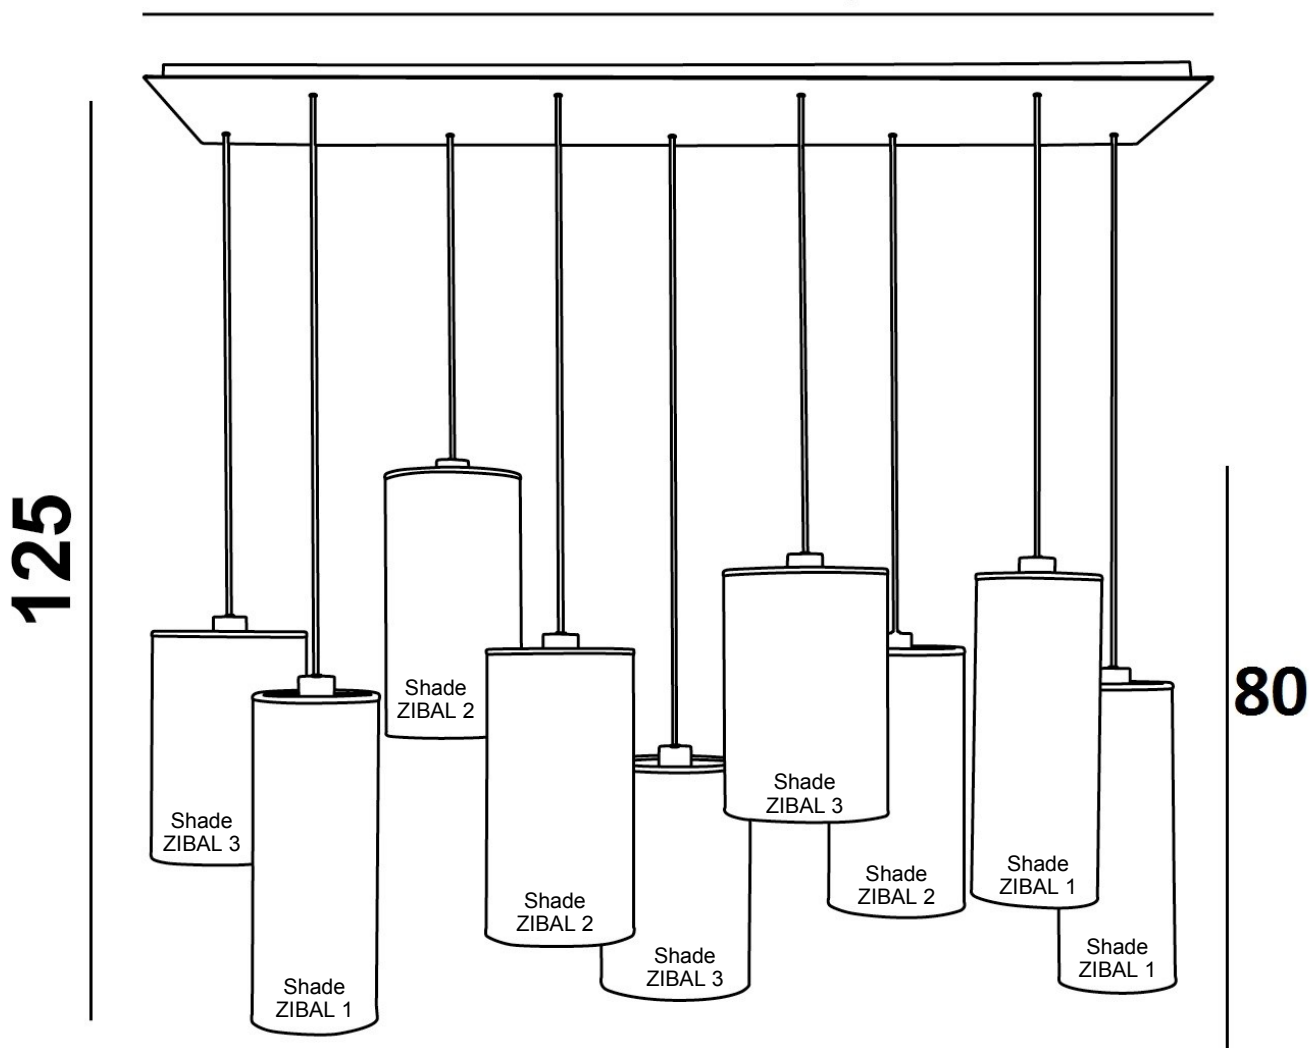

# ZIBAL 9 cyl

□ 128 x 27,5

Hauteur standard  
Standaard hoogte  
Standard height  
Standardhöhe

**125cm**

Hauteur souhaitée  
Gewenste hoogte  
Desired height  
Gewünschte Höhe

**..... cm**

**DAVIDTS LIGHTING sprl**