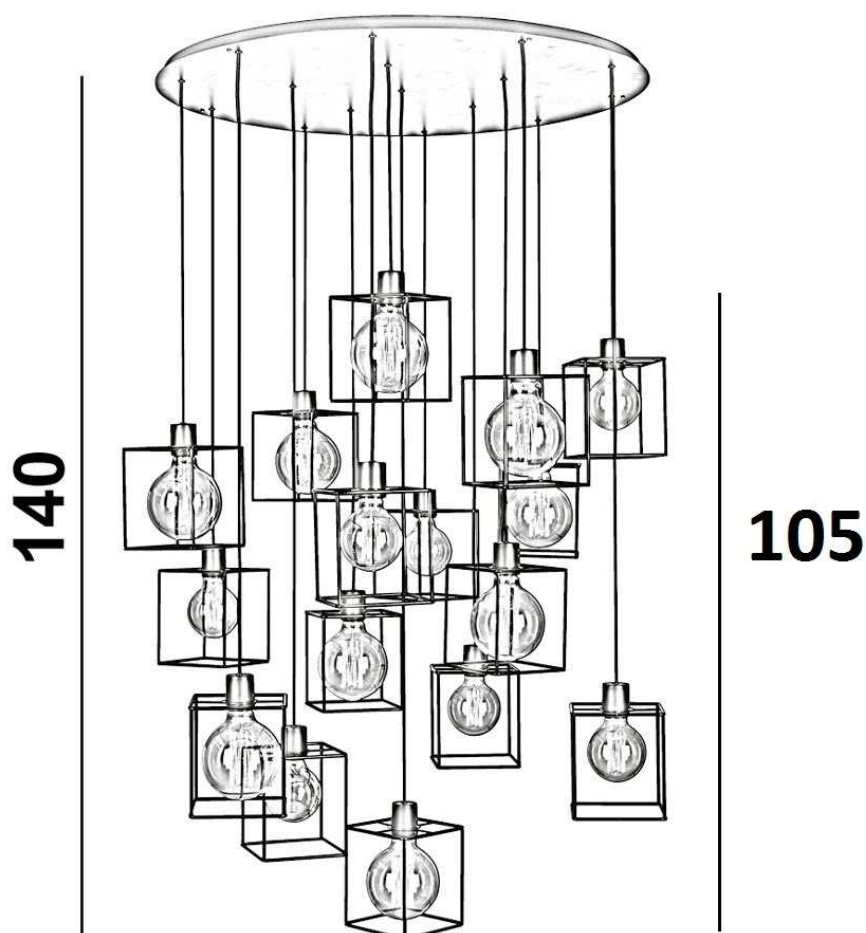

# KERMA 16 o

Ø 83

**Hauteur standard  
Standaard hoogte  
Standard height  
Standardhöhe**

⇒ **140 cm**

**Hauteur souhaitée  
Gewenste hoogte  
Desired height  
Gewünschte Höhe**

⇒ **..... cm**