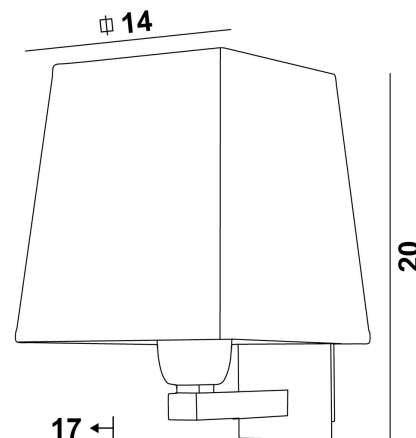

TOTALE AFMETINGEN

H20cm L14cm → 17cm

MUURBASIS

Plaat : 6,5 x 10,5cm
Doos : 4,5 x 8,5 x 2cm

AFMETINGEN LAMPENKAP

11-14-15cm

STOFFEN VOOR DE LAMPENKAP

Om de lampenkap te vervaardigen, stellen wij U meer dan 150 materialen en kleuren voor.