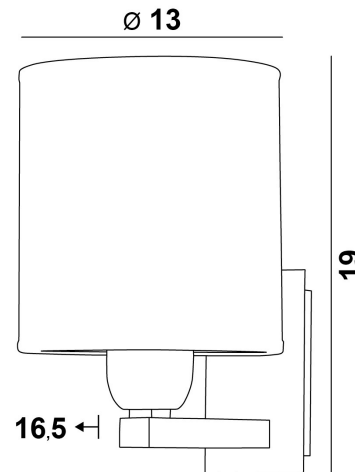

TOTALE AFMETINGEN

H19cm L13cm ↳ 16,5cm

MUURBASIS

Plaat : 6,5 x 10,5cm

Doos : 4,5 x 8,5 x 2cm

AFMETINGEN LAMPENKAP

Ø13-13-14cm

STOFFEN VOOR DE LAMPENKAP

Om de lampenkap te vervaardigen, stellen wij U meer dan 150 materialen en kleuren voor.

Om ze te ontdekken, klik op [STOFFEN LAMPENKAPPEN](#)

LIGHTING COLLECTION

RAMOSE 1 cyl

Kleine wandlamp met ronde cilindrische lampenkap. Klein, en « zeer decoratief »

Met een goede LED-lamp, kan het zeer efficiënt zijn.

Er bestaat een identiek maar groter model, RAMOSE 2.

CODES van de LAMPENKAP en de STOF

De lampenkap wordt apart van de wandlamp besteld. Vergeet niet de stofcode (3 cijfers) aan de code van de lampenkap toe te voegen.
Lampenkap-code : 1201 + stof-code

CODES voor de WANDLAMP en de BESCHIKBARE UITVOERINGEN

De code van de wandlamp (4 cijfers) wordt gevolgd door drie cijfers, waarbij de beschikbare uitvoering wordt voorafgegaan door een nul

29 - Geborsteld brons
Wandlamp code : 1150 029

32 - Gesatineerd chroom
Wandlamp code : 1150 032

Andere uitvoeringen op aanvraag