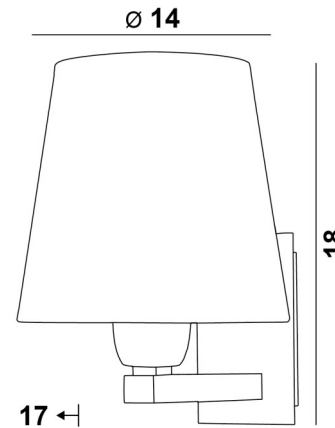

#### TOTAL SIZES

H18cm L14cm → 17cm

#### WALL BASE

Plate : 6,5 x 10,5cm  
Box : 4,5 x 8,5 x 2cm

#### SIZES OF THE SHADE

Ø 10-14-13cm

#### TOTAL SIZES

H20cm L14cm → 17cm