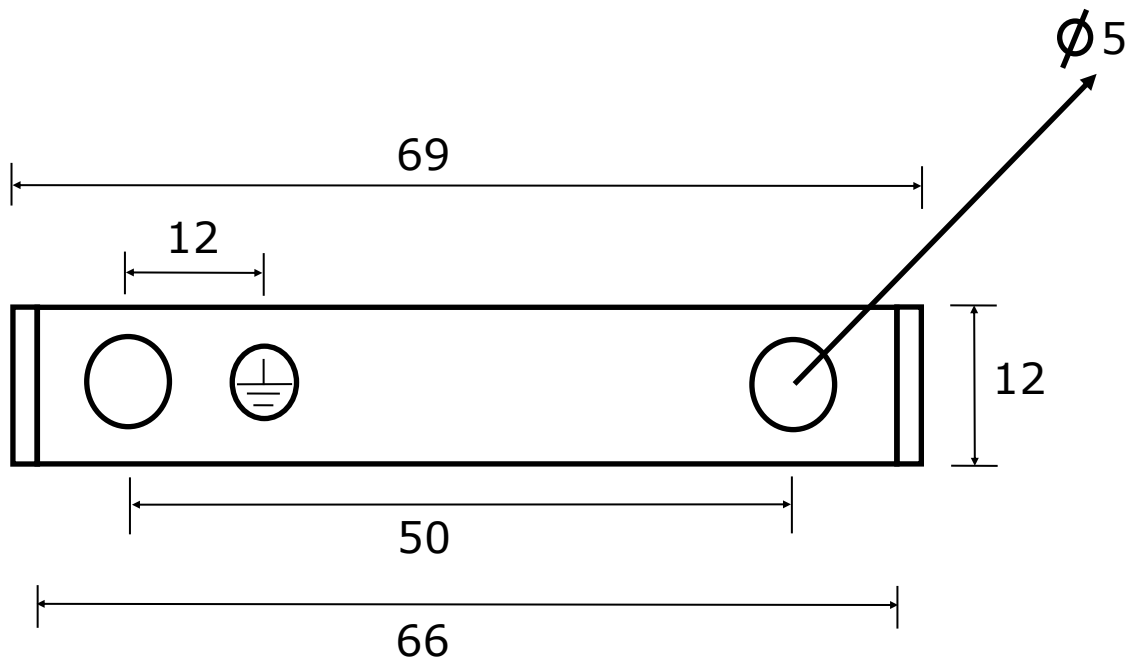

PLAN DE LA FIXATION - FIXATIE PLAN - FIXING PLAN - FIXIERUNGSPLAN

DESPINA

DAVIDTS LIGHTING

Chaussée de Waterloo, 848-856 - B-1180 Brussels - Belgium
Phone +32.2.375.76.46 - Fax +32.2.375.82.65
info@davidts.com - www.davidts.com