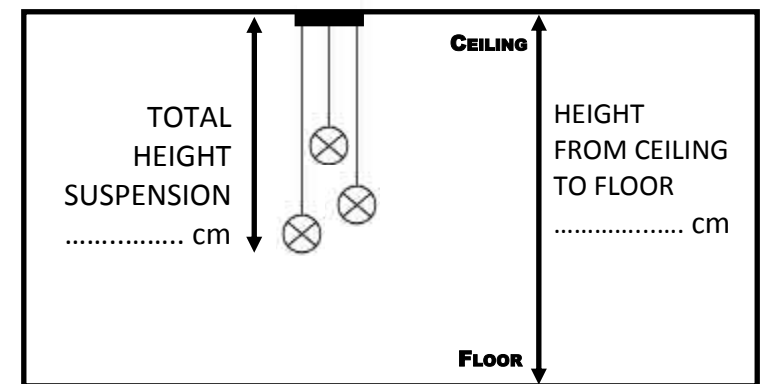

Your order

Your order