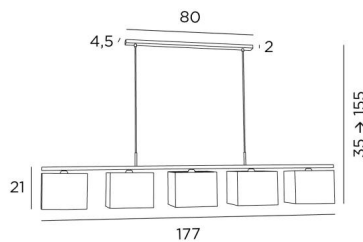

## ASSIOUT 5

ASSIOUT 5 en bronze griffé avec abat-jour en Turda Abricot (tissu de catégorie 3)

**ASSIOUT 5** est une élégante suspension avec cinq abat-jour

Une belle succession d'abat-jour rectangulaires qui se placent bien en évidence au-dessus de votre table. En soirée, vous apprécierez le côté chaleureux de ses abat-jour qui vous apporteront sérénité et douceur. Tous les abat-jour de cette suspension sont munis d'un diffuseur qui atténue la brillance des ampoules. N'hésitez pas à installer un variateur pour profiter de votre luminaire à toute heure. Cette suspension se place au-dessus d'une table rectangulaire, d'un bureau ou d'un plan de travail. Il existe un modèle avec trois abat-jour.

### DIMENSIONS HORS-TOUT

H35→155cm L177 x 17cm

**BASE** : 80 x 4,5 x 2cm

### DONNÉES TECHNIQUES

Abat-jour livrés avec diffuseur intégral en Polycristal

Cinq douilles E27 avec bague

Distance entre les douilles : 38cm. Distance entre les tubes : 68cm

Suspension réglable en hauteur lors du montage

### ABAT-JOUR : DIMENSIONS & CODE

25x17 - 25x17 - 18cm (x5)

+ *integral diffuser*

Code: 4417 + code tissu

Nous proposons plus de 150 matériaux/couleurs pour les abat-jour.

**LIGHTING COLLECTION**