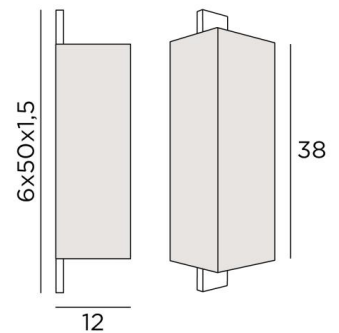

MAYA #

MAYA en chrome satiné avec abat-jour en Coton Violet (tissu de catégorie 1)

Applique murale avec un abat-jour écran rectangulaire tout en hauteur qui enveloppe un long et imposant boîtier mural débordant de l'abat-jour

#### DIMENSIONS HORS-TOUT

H50cm L14cm |→12cm

#### BASE

6 x 50 x 1,5cm

#### ABAT-JOUR : DIMENSIONS & CODE

12x14x12 - 12x14x12 - 38cm

Code: 1562 + code tissu

Nous proposons plus de 150 matériaux/couleurs pour les abat-jour.

E27

DIM

LIGHTING COLLECTION