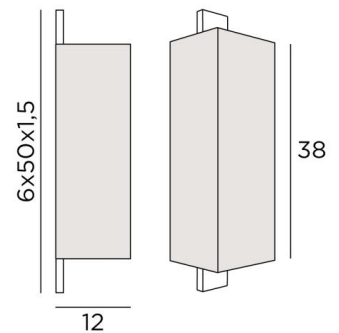

MAYA #

MAYA en chrome satiné avec abat-jour en Coton Violet (tissu de catégorie 1)

Applique murale avec un abat-jour écran rectangulaire tout en hauteur qui enveloppe un long et imposant boîtier mural débordant de l'abat-jour

#### DIMENSIONS HORS-TOUT

H50cm L14cm |→12cm

#### BASE

6 x 50 x 1,5cm

#### ABAT-JOUR : DIMENSIONS & CODE

12x14x12 - 12x14x12 - 38cm

Code: 1562 + code tissu

Nous proposons plus de 150 matériaux/couleurs pour les abat-jour.

LIGHTING COLLECTION