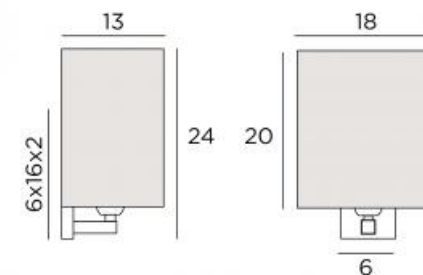

LIGHTING COLLECTION *by Stéphane Davidts*

AMADA O

Applique murale avec abat-jour (écran rond). D'une grande sobriété et d'une grande efficacité

DIMENSIONS

H24cm L18 cm |→13 cm

BASE

6 x 16 x 2 cm

DONNÉES TECHNIQUES

Une douille E27 métallique

FINITIONS DISPONIBLES

29 - Bronze griffé - 029

32 - Chrome satiné - 032

DIMENSIONS ABAT-JOUR

Ø 18x13-18x13-20 cm

AMADA o en bronze griffé avec abat-jour en chinette ivoire